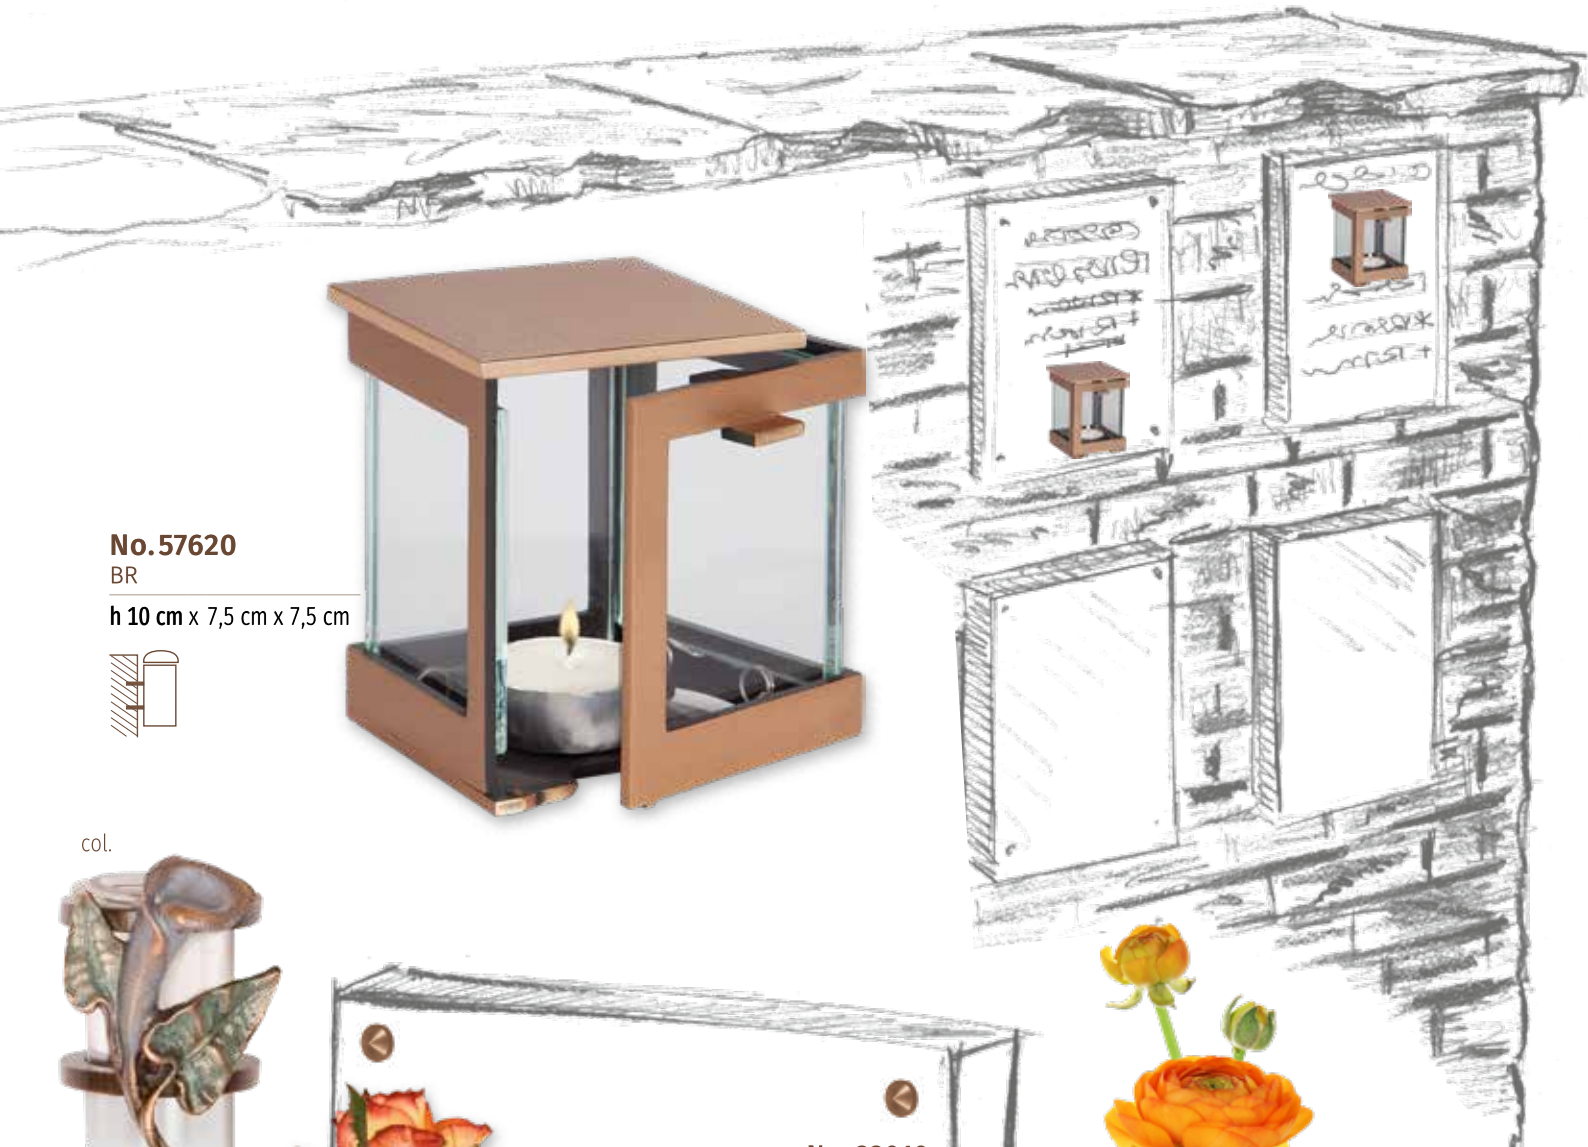

Wandvasen und Wandlampen für Kolumbarien

vases et lanternes pour columbarium | wall-vases and lanterns for urn-graves | wandvazen en -lantaarns voor urngraven

No. 57620

BR

h 10 cm x 7,5 cm x 7,5 cm