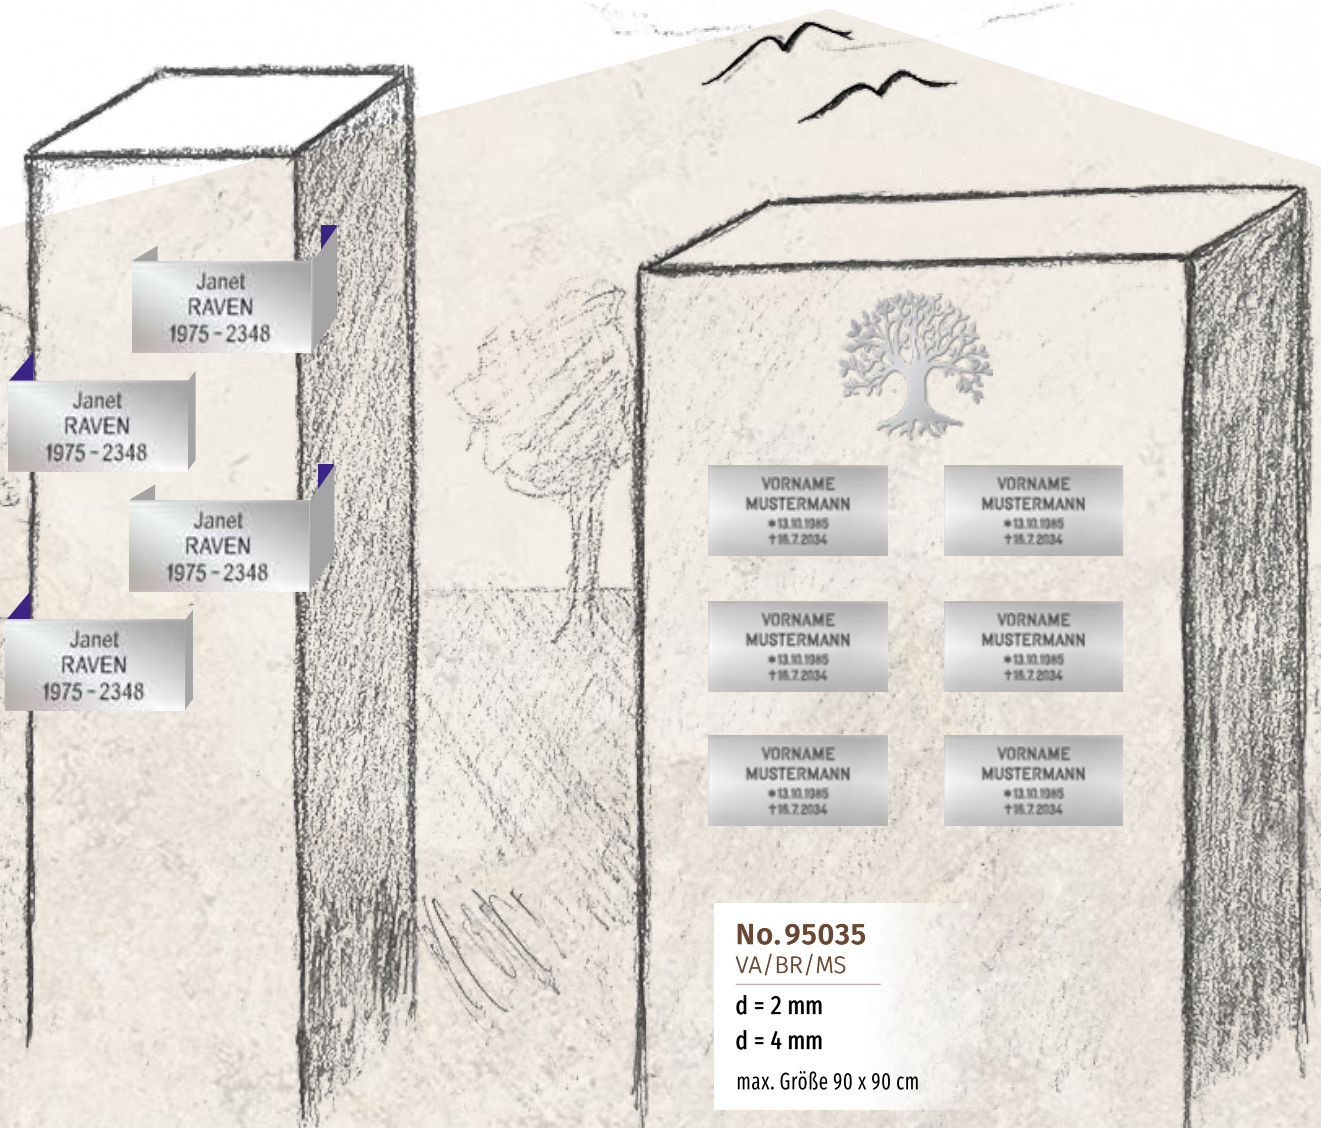

No. 95030

INOX/VA

d=2 mm max. 90 x 50 cm

No. 95035

VA/BR/MS

d = 2 mm

d = 4 mm

max. Größe 90 x 90 cm